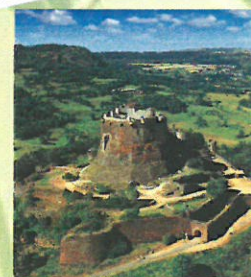

- Les dossiers d'inscription sont à retirer dans chacune des Mairies de la CDC et au secrétariat de la Communauté de Communes.
- Le dépôt des dossiers d'inscription aura lieu du 29 Février au 7 Mars 2016 au secrétariat de la Communauté de Communes. (aucun dossier ne sera accepté avant le 29 Février)

Communauté de Communes du Sud Libournais
33 avenue de la gare 33870 VAYRES
Renseignements : Kristell LE GOUARD 05.33.03.00.14